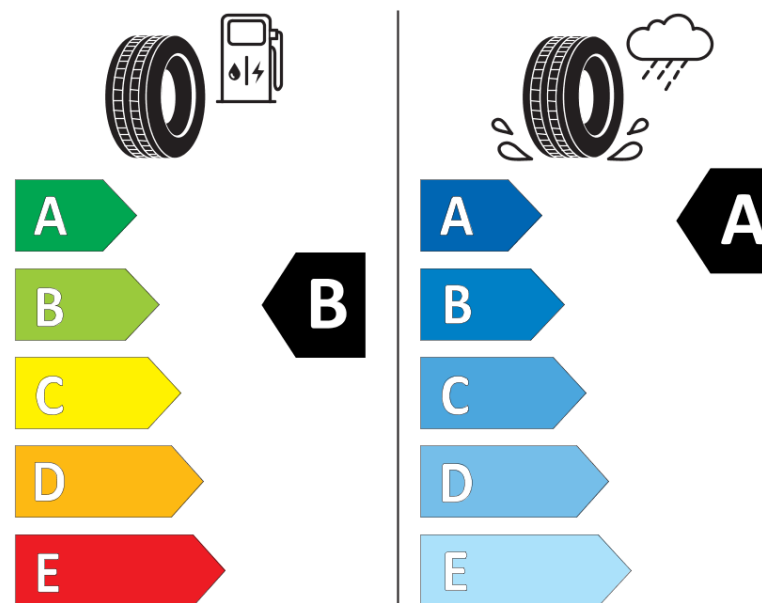

Fișă cu informații referitoare la produs

REGULAMENTUL (UE) 2020/740

Marca	KLEBER
Denumire comercială	DYNAXER SUV
Număr articol	657858
Dimensiune	245/45R20
Indice de sarcină	103
Indice de viteză	Y
Clasa pentru eficiența consumului de combustibil	B
Clasa de aderență pe suprafețe umede	A
Clasa de performanță pentru zgomotul exterior	A
Nivelul de zgomot exterior	69 dB
Anvelopă de iarnă	Nu
Anvelopă pentru gheață	Nu
Data începerii producției	40/18
Data încetării producției	
Varianta de încărcare	XL
Informații suplimentare	245/45 R20 103Y XL TL DYNAXER SUV KL

ENERG

KLEBER

657858

245/45R20 103 Y

C1

2020/740