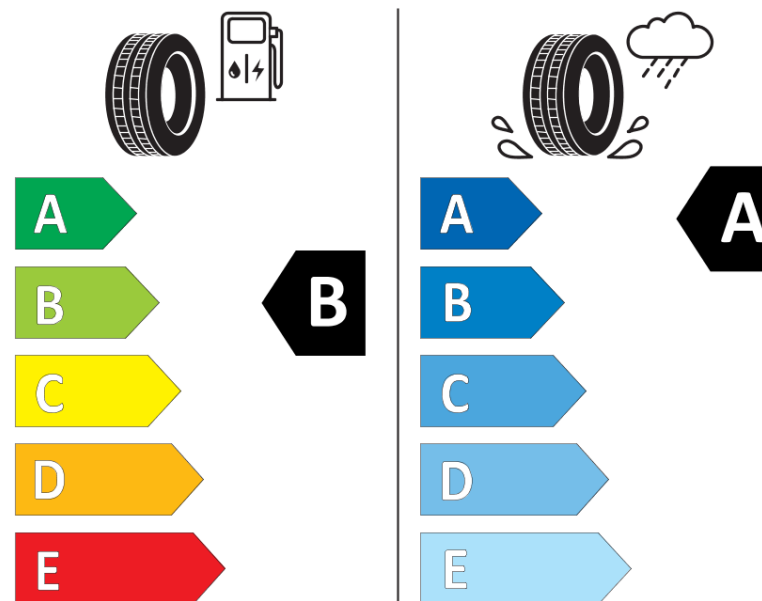

## Fișă cu informații referitoare la produs

REGULAMENTUL (UE) 2020/740

Marca	<b>MICHELIN</b>
Denumire comercială	<b>PRIMACY 5</b>
Număr articol	<b>676402</b>
Dimensiune	<b>195/60R16</b>
Indice de sarcină	<b>93</b>
Indice de viteză	<b>V</b>
Clasa pentru eficiența consumului de combustibil	<b>B</b>
Clasa de aderență pe suprafețe umede	<b>A</b>
Clasa de performanță pentru zgomotul exterior	<b>B</b>
Nivelul de zgomot exterior	<b>70 dB</b>
Anvelopă de iarnă	<b>Nu</b>
Anvelopă pentru gheață	<b>Nu</b>
Data începerii producției	<b>45/24</b>
Data încetării producției	
Varianta de încărcare	<b>XL</b>
Informații suplimentare	<b>195/60 R16 93V XL TL PRIMACY 5 MI</b>

# ENERG

**MICHELIN**

676402

195/60R16 93 V XL

C1

2020/740