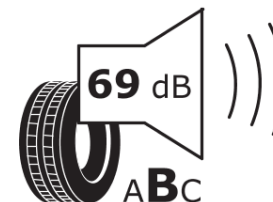

Fișă cu informații referitoare la produs

REGULAMENTUL (UE) 2020/740

Marca	KLEBER
Denumire comercială	KRISALP HP3
Număr articol	677200
Dimensiune	165/65R15
Indice de sarcină	81
Indice de viteză	T
Clasa pentru eficiența consumului de combustibil	D
Clasa de aderență pe suprafețe umede	B
Clasa de performanță pentru zgomotul exterior	B
Nivelul de zgomot exterior	69 dB
Anvelopă de iarnă	Da
Anvelopă pentru gheață	Nu
Data începerii producției	27/19
Data încetării producției	
Varianta de încărcare	SL
Informații suplimentare	165/65 R15 81T TL KRISALP HP3 KL

ENERG

KLEBER

677200

165/65R15 81 T

C1

2020/740