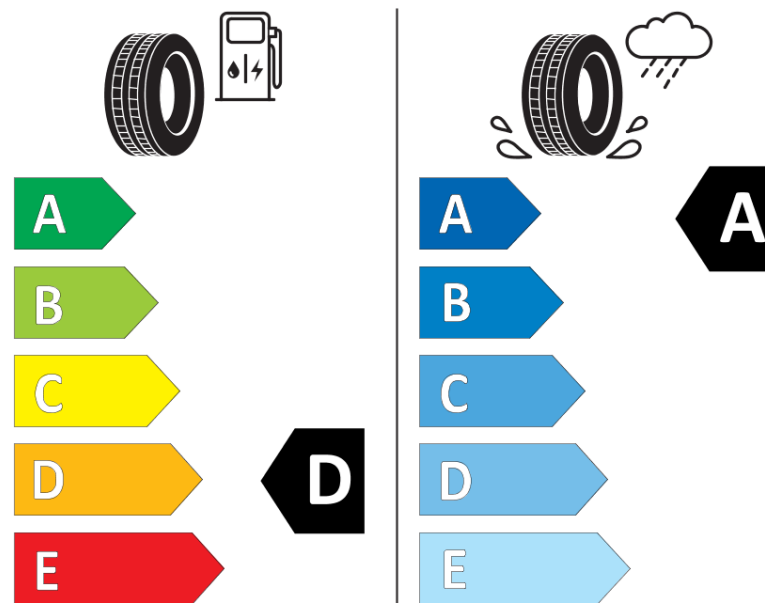

## Fișă cu informații referitoare la produs

REGULAMENTUL (UE) 2020/740

|  |   |
|--|---|
| Marca  | <b>MICHELIN</b>                               |
| Denumire comercială                              | <b>PILOT SPORT 4 SUV</b>                      |
| Număr articol                                    | <b>678411</b>                                 |
| Dimensiune                                       | <b>225/55R19</b>                              |
| Indice de sarcină                                | <b>99</b>                                     |
| Indice de viteză                                 | <b>V</b>                                      |
| Clasa pentru eficiența consumului de combustibil | <b>D</b>                                      |
| Clasa de aderență pe suprafețe umede             | <b>A</b>                                      |
| Clasa de performanță pentru zgomotul exterior    | <b>B</b>                                      |
| Nivelul de zgomot exterior                       | <b>70 dB</b>                                  |
| Anvelopă de iarnă                                | <b>Nu</b>                                     |
| Anvelopă pentru gheață                           | <b>Nu</b>                                     |
| Data începerii producției                        | <b>45/17</b>                                  |
| Data încetării producției                        |   |
| Varianta de încărcare                            | <b>SL</b>                                     |
| Informații suplimentare                          | <b>225/55 R19 99V TL PILOT SPORT 4 SUV MI</b> |

# ENERG

**MICHELIN**

678411

225/55R19 99 V

C1

2020/740