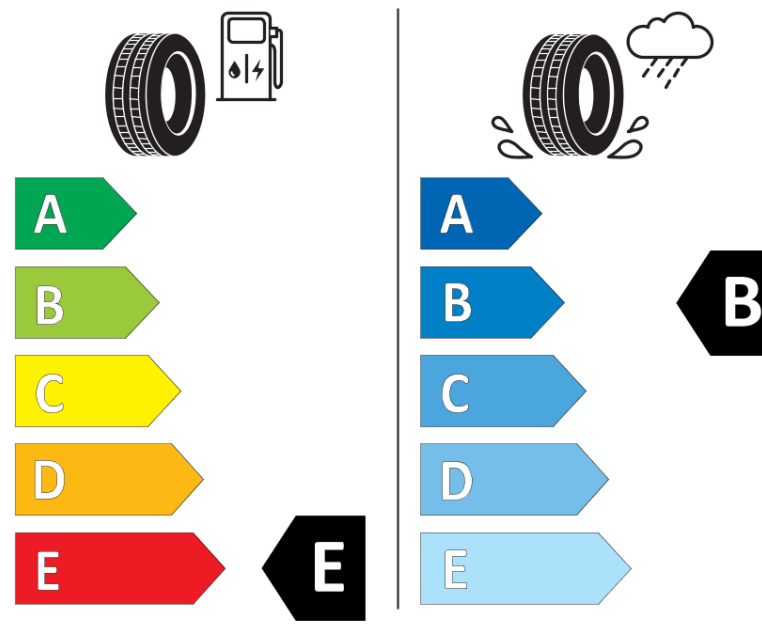

Fișă cu informații referitoare la produs

REGULAMENTUL (UE) 2020/740

Marca	KLEBER
Denumire comercială	TRANSALP 2
Număr articol	682775
Dimensiune	195/60R16C
Indice de sarcină	99
Indice de sarcină (Indice de sarcină pentru montaj dual)	97
Indice de viteză	T
Clasa pentru eficiența consumului de combustibil	E
Clasa de aderență pe suprafețe umede	B
Clasa de performanță pentru zgomotul exterior	B
Nivelul de zgomot exterior	71 dB
Anvelopă de iarnă	Da
Data începerii producției	45/12
Data încetării producției	
Informații suplimentare	195/60 R 16C 99/97T TL TRANSALP 2 KL
Indice de sarcină suplimentar (pentru montaj simplu)	
Indice de sarcină suplimentar (pentru montaj dual)	
Indice de viteză pentru condiții specifice de utilizare	

ENERG

KLEBER

682775

195/60R16C 99/97 T

C2

2020/740