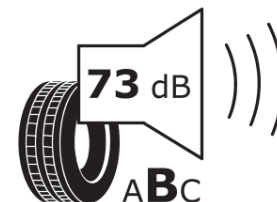

Fișă cu informații referitoare la produs

REGULAMENTUL (UE) 2020/740

Marca	MICHELIN
Denumire comercială	PILOT SPORT A/S 4 ACOUSTIC LR
Număr articol	685746
Dimensiune	285/45R22
Indice de sarcină	114
Indice de viteză	Y
Clasa pentru eficiența consumului de combustibil	B
Clasa de aderență pe suprafețe umede	C
Clasa de performanță pentru zgomotul exterior	B
Nivelul de zgomot exterior	73 dB
Anvelopă de iarnă	Nu
Anvelopă pentru gheață	Nu
Data începerii producției	38/23
Data încetării producției	
Varianta de încărcare	XL
Informații suplimentare	285/45R22 114Y XL TL PILOT SPORT A/S 4 ACOUSTIC LR MI

ENERG

MICHELIN

685746

285/45R22 114 Y XL

C1

2020/740