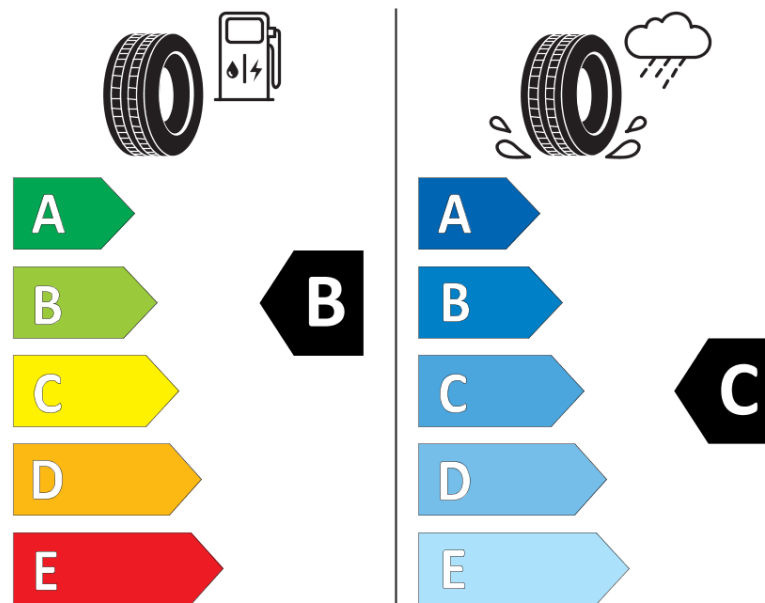

Fișă cu informații referitoare la produs

REGULAMENTUL (UE) 2020/740

Marca	MICHELIN
Denumire comercială	PILOT SPORT A/S 4 ACOUSTIC LR
Număr articol	685746
Dimensiune	285/45R22
Indice de sarcină	114
Indice de viteză	Y
Clasa pentru eficiența consumului de combustibil	B
Clasa de aderență pe suprafețe umede	C
Clasa de performanță pentru zgomotul exterior	B
Nivelul de zgomot exterior	73 dB
Anvelopă de iarnă	Nu
Anvelopă pentru gheață	Nu
Data începerii producției	38/23
Data încetării producției	
Varianta de încărcare	XL
Informații suplimentare	285/45R22 114Y XL TL PILOT SPORT A/S 4 ACOUSTIC LR MI

ENERG

MICHELIN

685746

285/45R22 114 Y XL

C1

2020/740