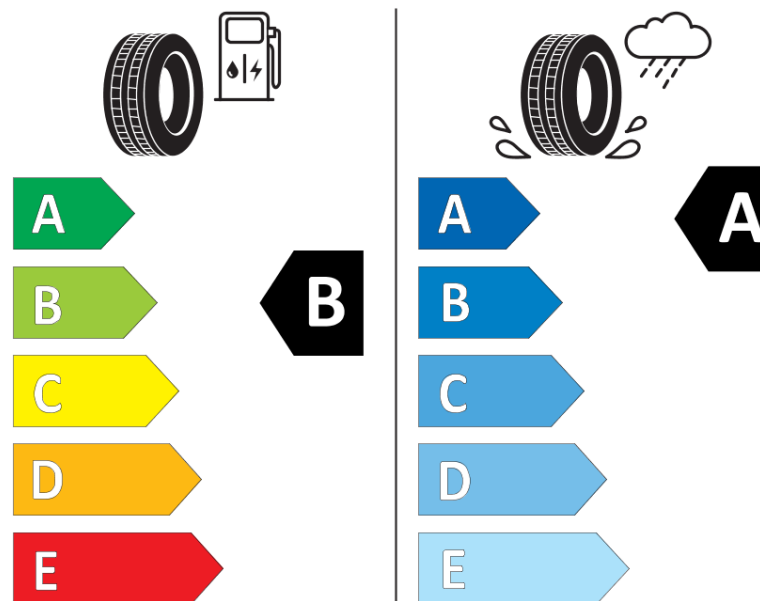

Fișă cu informații referitoare la produs

REGULAMENTUL (UE) 2020/740

Marca	MICHELIN
Denumire comercială	LATITUDE SPORT 3 VOL
Număr articol	691101
Dimensiune	235/55R18
Indice de sarcină	104
Indice de viteză	V
Clasa pentru eficiența consumului de combustibil	B
Clasa de aderență pe suprafețe umede	A
Clasa de performanță pentru zgomotul exterior	B
Nivelul de zgomot exterior	70 dB
Anvelopă de iarnă	Nu
Anvelopă pentru gheață	Nu
Data începerii producției	42/15
Data încetării producției	
Varianta de încărcare	XL
Informații suplimentare	235/55 R18 104V XL TL LATITUDE SPORT 3 VOL GRNX MI

ENERGY

MICHELIN

691101

235/55R18 104 V

C1

2020/740