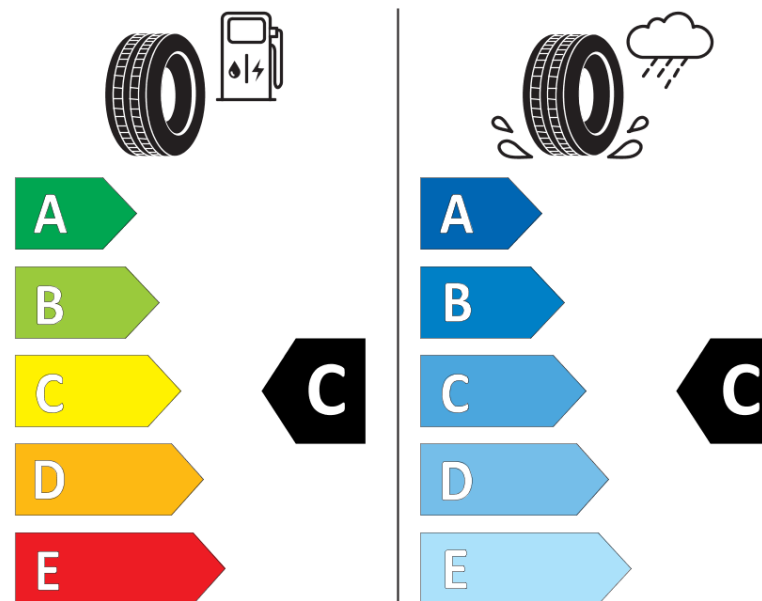

Fișă cu informații referitoare la produs

REGULAMENTUL (UE) 2020/740

Marca	MICHELIN
Denumire comercială	PILOT ALPIN 5 SUV
Număr articol	702386
Dimensiune	255/45R20
Indice de sarcină	105
Indice de viteză	V
Clasa pentru eficiența consumului de combustibil	C
Clasa de aderență pe suprafețe umede	C
Clasa de performanță pentru zgomotul exterior	B
Nivelul de zgomot exterior	71 dB
Anvelopă de iarnă	Da
Anvelopă pentru gheață	Nu
Data începerii producției	49/18
Data încetării producției	
Varianta de încărcare	XL
Informații suplimentare	255/45 R20 105V XL TL PILOT ALPIN 5 SUV MI

ENERG

MICHELIN

702386

255/45R20 105 V

C1