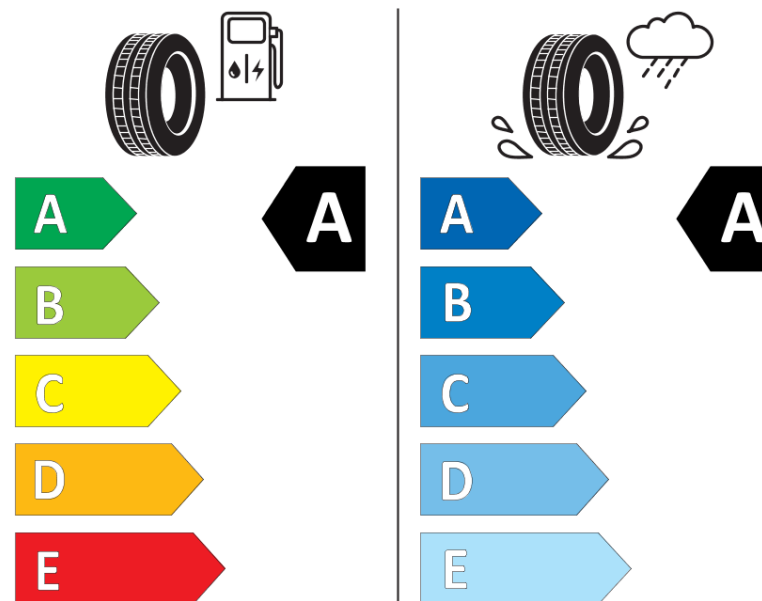

Fișă cu informații referitoare la produs

REGULAMENTUL (UE) 2020/740

Marca	MICHELIN
Denumire comercială	PRIMACY 4 S1
Număr articol	708989
Dimensiune	215/60R17
Indice de sarcină	96
Indice de viteză	V
Clasa pentru eficiența consumului de combustibil	A
Clasa de aderență pe suprafețe umede	A
Clasa de performanță pentru zgomotul exterior	B
Nivelul de zgomot exterior	69 dB
Anvelopă de iarnă	Nu
Anvelopă pentru gheață	Nu
Data începerii producției	49/18
Data încetării producției	
Varianta de încărcare	SL
Informații suplimentare	215/60 R17 96V TL PRIMACY 4 S1 MI

ENERG

MICHELIN

708989

215/60R17 96 V

C1