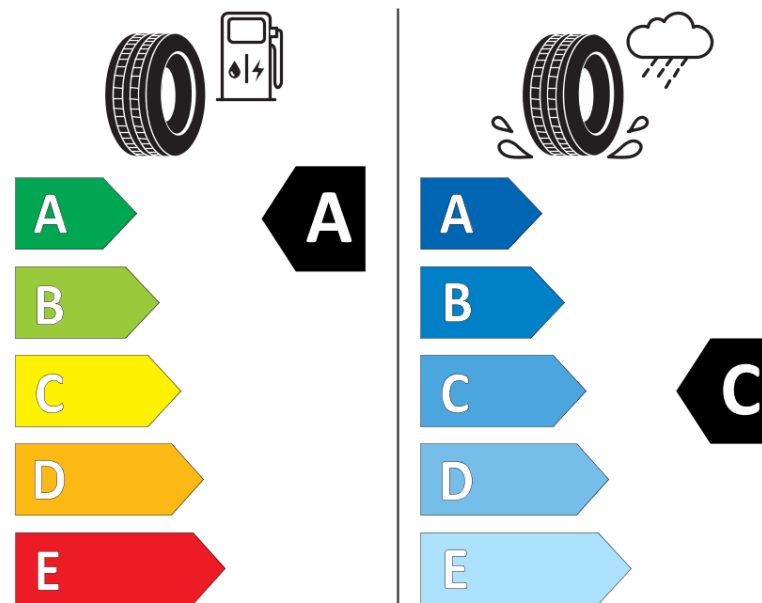

Fișă cu informații referitoare la produs

REGULAMENTUL (UE) 2020/740

Marca	MICHELIN
Denumire comercială	LATITUDE TOUR HP JLRDT
Număr articol	713178
Dimensiune	235/60R18
Indice de sarcină	107
Indice de viteză	V
Clasa pentru eficiența consumului de combustibil	A
Clasa de aderență pe suprafețe umede	C
Clasa de performanță pentru zgomotul exterior	A
Nivelul de zgomot exterior	69 dB
Anvelopă de iarnă	Nu
Anvelopă pentru gheață	Nu
Data începerii producției	08/18
Data încetării producției	
Varianta de încărcare	XL
Informații suplimentare	235/60R18 107V XL TL LATITUDE TOUR HP JLRDT MI

ENERG

MICHELIN

713178

235/60R18 107 V

C1

2020/740