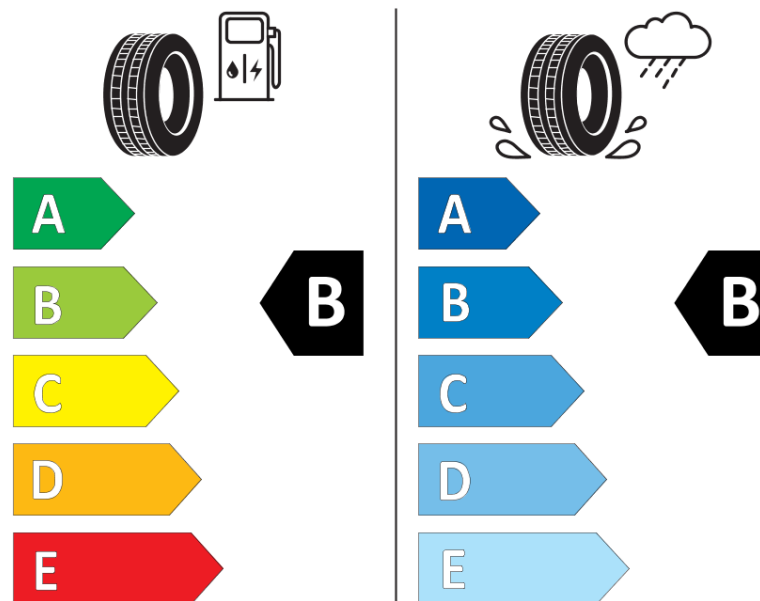

Fișă cu informații referitoare la produs

REGULAMENTUL (UE) 2020/740

Marca	MICHELIN
Denumire comercială	CROSSCLIMATE+
Număr articol	731510
Dimensiune	225/55R16
Indice de sarcină	99
Indice de viteză	W
Clasa pentru eficiența consumului de combustibil	B
Clasa de aderență pe suprafețe umede	B
Clasa de performanță pentru zgomotul exterior	A
Nivelul de zgomot exterior	69 dB
Anvelopă de iarnă	Da
Anvelopă pentru gheață	Nu
Data începerii producției	26/16
Data încetării producției	
Varianta de încărcare	XL
Informații suplimentare	225/55 R16 99W XL TL CROSSCLIMATE+ MI

ENERG

MICHELIN

731510

225/55R16 99 W

C1