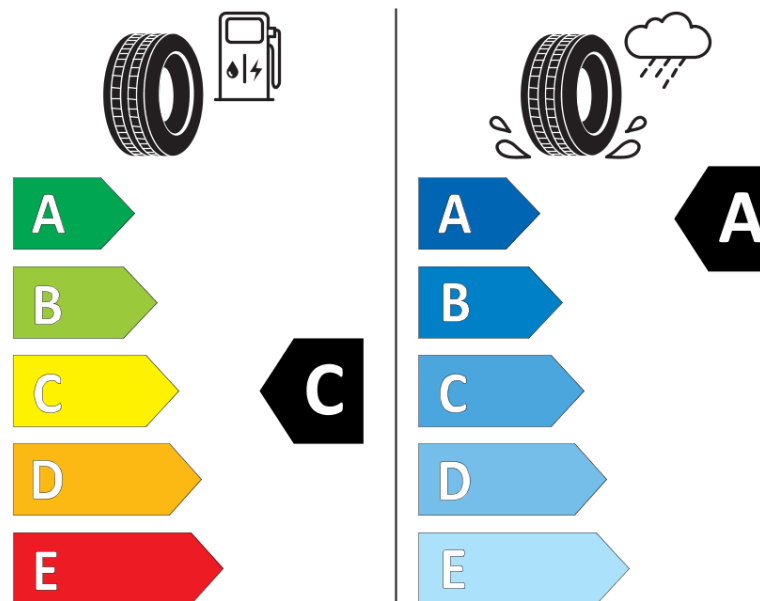

Fișă cu informații referitoare la produs

REGULAMENTUL (UE) 2020/740

Marca	MICHELIN
Denumire comercială	PILOT SPORT 4 SUV
Număr articol	735925
Dimensiune	245/45R21
Indice de sarcină	104
Indice de viteză	W
Clasa pentru eficiența consumului de combustibil	C
Clasa de aderență pe suprafețe umede	A
Clasa de performanță pentru zgomotul exterior	B
Nivelul de zgomot exterior	72 dB
Anvelopă de iarnă	Nu
Anvelopă pentru gheață	Nu
Data începerii producției	46/17
Data încetării producției	
Varianta de încărcare	XL
Informații suplimentare	245/45 R21 104W XL TL PILOT SPORT 4 SUV MI

ENERG

MICHELIN

735925

245/45R21 104 W

C1