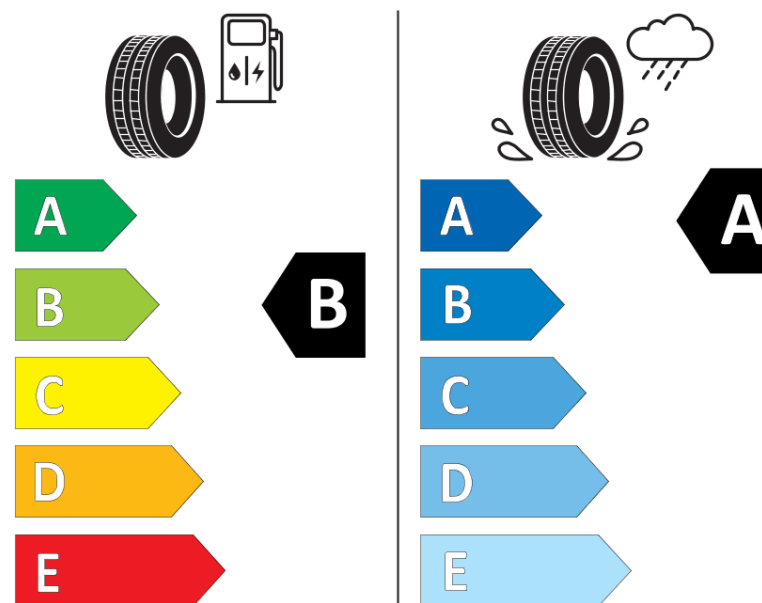

Fișă cu informații referitoare la produs

REGULAMENTUL (UE) 2020/740

Marca	MICHELIN
Denumire comercială	AGILIS 3
Număr articol	739269
Dimensiune	215/60R17C
Indice de sarcină	109
Indice de sarcină (Indice de sarcină pentru montaj dual)	107
Indice de viteză	T
Clasa pentru eficiența consumului de combustibil	B
Clasa de aderență pe suprafețe umede	A
Clasa de performanță pentru zgomotul exterior	B
Nivelul de zgomot exterior	72 dB
Anvelopă de iarnă	Nu
Data începerii producției	07/19
Data încetării producției	
Informații suplimentare	215/60 R 17C 109/107T (104H)TL AGILIS 3 MI
Indice de sarcină suplimentar (pentru montaj simplu)	
Indice de sarcină suplimentar (pentru montaj dual)	
Indice de viteză pentru condiții specifice de utilizare	

ENERG

MICHELIN

739269

215/60R17C 109/107 T

C2

2020/740