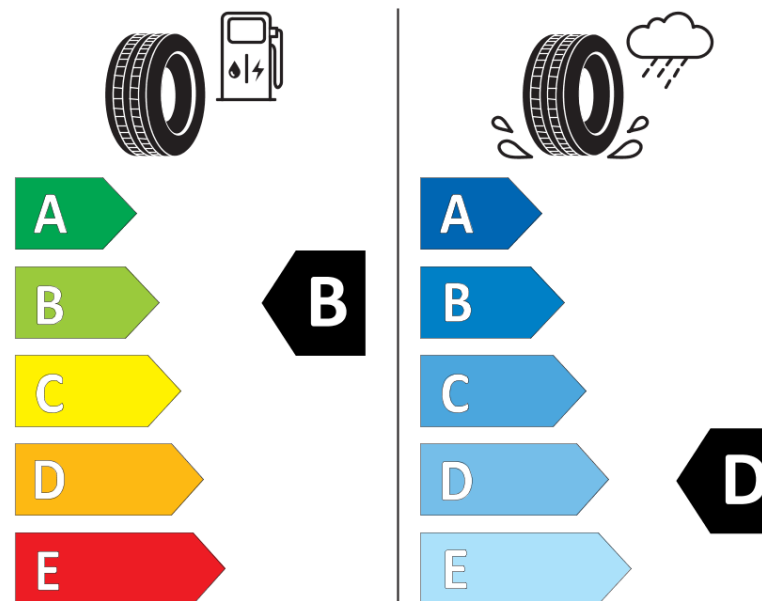

Fișă cu informații referitoare la produs

REGULAMENTUL (UE) 2020/740

Marca	MICHELIN
Denumire comercială	PILOT ALPIN 5 SUV
Număr articol	741354
Dimensiune	305/35R23
Indice de sarcină	111
Indice de viteză	V
Clasa pentru eficiența consumului de combustibil	B
Clasa de aderență pe suprafețe umede	D
Clasa de performanță pentru zgomotul exterior	A
Nivelul de zgomot exterior	71 dB
Anvelopă de iarnă	Da
Anvelopă pentru gheață	Nu
Data începerii producției	48/21
Data încetării producției	
Varianta de încărcare	XL
Informații suplimentare	305/35 R23 111V XL TL PILOT ALPIN 5 SUV MI

ENERG

MICHELIN

741354

305/35R23 111 V XL

C1