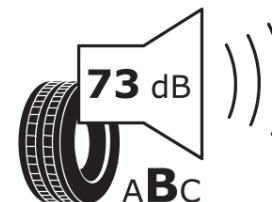

ENERG

MICHELIN

748034

325/25ZR20 (101Y) XL

C1