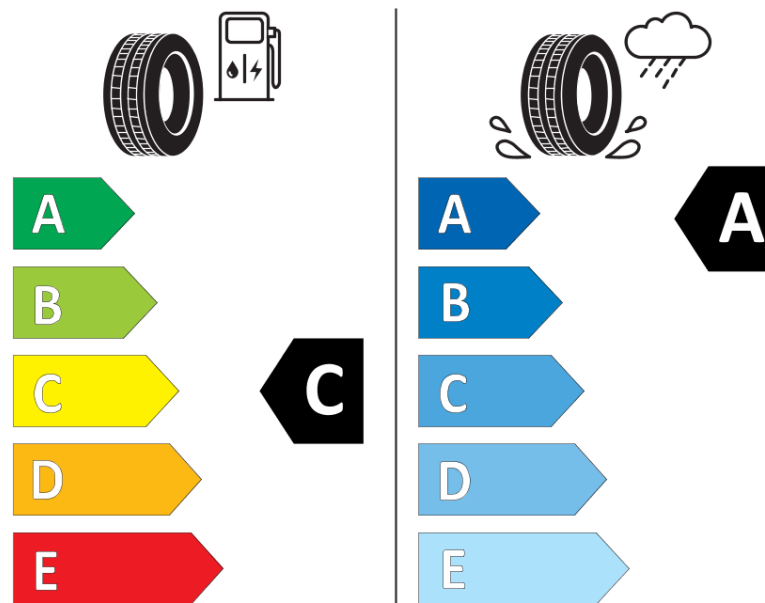

Fișă cu informații referitoare la produs

REGULAMENTUL (UE) 2020/740

Marca	MICHELIN
Denumire comercială	PILOT SPORT 4 S
Număr articol	748034
Dimensiune	325/25ZR20
Indice de sarcină	101
Indice de viteză	(Y)
Clasa pentru eficiența consumului de combustibil	C
Clasa de aderență pe suprafețe umede	A
Clasa de performanță pentru zgomotul exterior	B
Nivelul de zgomot exterior	73 dB
Anvelopă de iarnă	Nu
Anvelopă pentru gheață	Nu
Data începerii producției	41/16
Data încetării producției	
Varianta de încărcare	XL
Informații suplimentare	325/25 ZR20 (101Y) XL TL PILOT SPORT 4 S MI

ENERG

MICHELIN

748034

325/25ZR20 (101Y) XL

C1