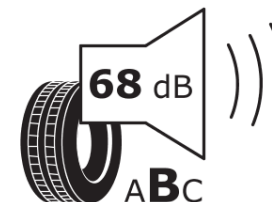

ENERG

MICHELIN

763913

185/60R15 84 T

C1