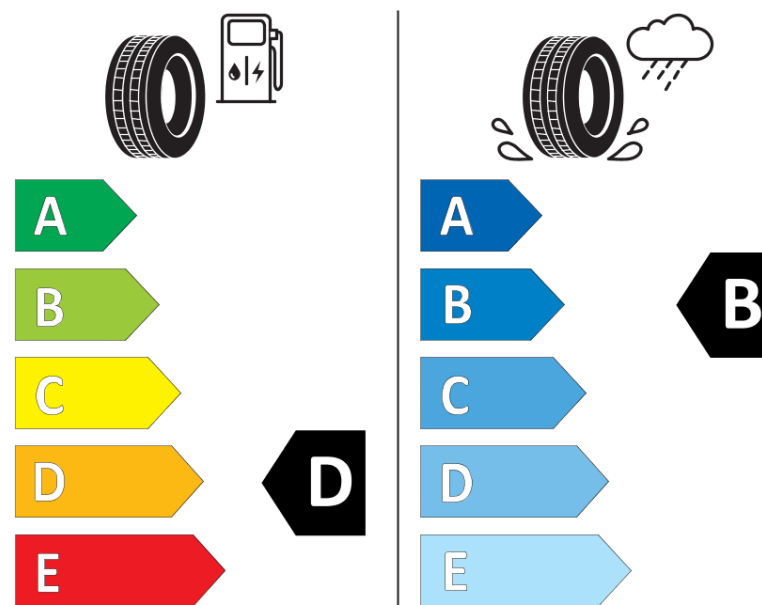

Fișă cu informații referitoare la produs

REGULAMENTUL (UE) 2020/740

Marca	KLEBER
Denumire comercială	KRISALP HP3
Număr articol	764677
Dimensiune	185/60R15
Indice de sarcină	88
Indice de viteză	T
Clasa pentru eficiența consumului de combustibil	D
Clasa de aderență pe suprafețe umede	B
Clasa de performanță pentru zgomotul exterior	A
Nivelul de zgomot exterior	68 dB
Anvelopă de iarnă	Da
Anvelopă pentru gheață	Nu
Data începerii producției	28/15
Data încetării producției	
Varianta de încărcare	XL
Informații suplimentare	185/60 R15 88T EXTRA LOAD TL KRISALP HP3 KL

ENERG

KLEBER

764677

185/60R15 88 T

C1

2020/740