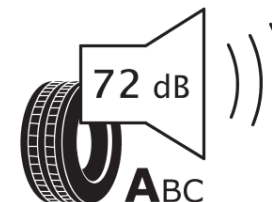

ENERG

MICHELIN

766681

285/45R20 112 Y XL

C1