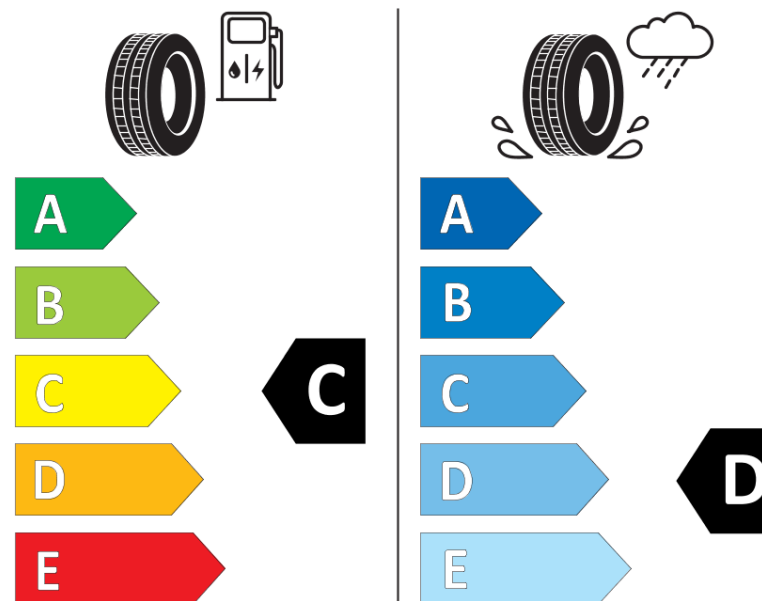

Fișă cu informații referitoare la produs

REGULAMENTUL (UE) 2020/740

Marca	MICHELIN
Denumire comercială	PILOT ALPIN 5 ND0
Număr articol	774042
Dimensiune	HL315/30R21
Indice de sarcină	109
Indice de viteză	V
Clasa pentru eficiența consumului de combustibil	C
Clasa de aderență pe suprafețe umede	D
Clasa de performanță pentru zgomotul exterior	A
Nivelul de zgomot exterior	71 dB
Anvelopă de iarnă	Da
Anvelopă pentru gheață	Nu
Data începerii producției	52/21
Data încetării producției	
Varianta de încărcare	XL
Informații suplimentare	HL 315/30 R21 109V XL TL PILOT ALPIN 5 ND0 MI

ENERG

MICHELIN

774042

HL315/30R21 109 V XL

C1