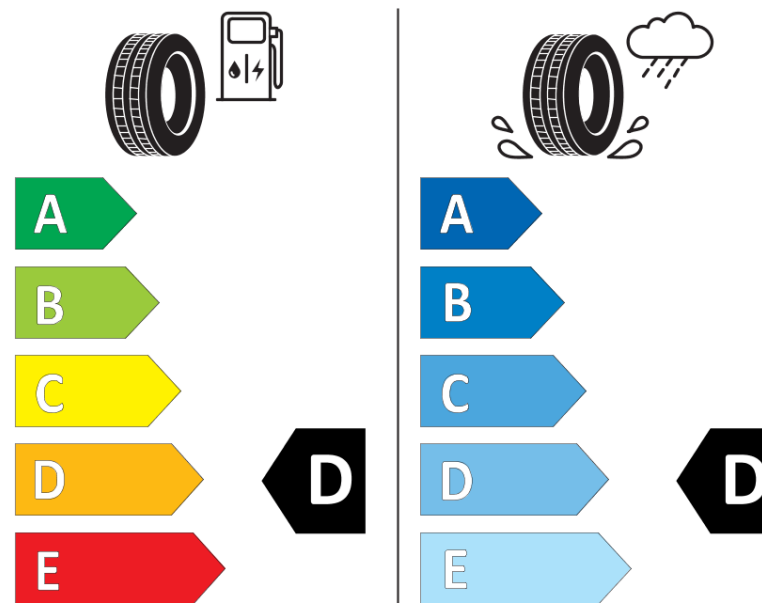

## Fișă cu informații referitoare la produs

REGULAMENTUL (UE) 2020/740

Marca	<b>MICHELIN</b>
Denumire comercială	<b>PILOT SPORT CUP 2 CN*DT</b>
Număr articol	<b>776449</b>
Dimensiune	<b>275/35ZR19</b>
Indice de sarcină	<b>100</b>
Indice de viteză	<b>(Y)</b>
Clasa pentru eficiența consumului de combustibil	<b>D</b>
Clasa de aderență pe suprafețe umede	<b>D</b>
Clasa de performanță pentru zgomotul exterior	<b>B</b>
Nivelul de zgomot exterior	<b>73 dB</b>
Anvelopă de iarnă	<b>Nu</b>
Anvelopă pentru gheață	<b>Nu</b>
Data începerii producției	<b>09/20</b>
Data încetării producției	
Varianta de încărcare	<b>XL</b>
Informații suplimentare	<b>275/35 ZR19 (100Y) XL PILOT SPORT CUP 2 CONNECT *DT MI</b>

# ENERG

**MICHELIN**

776449

275/35ZR19 (100Y) XL

C1

2020/740