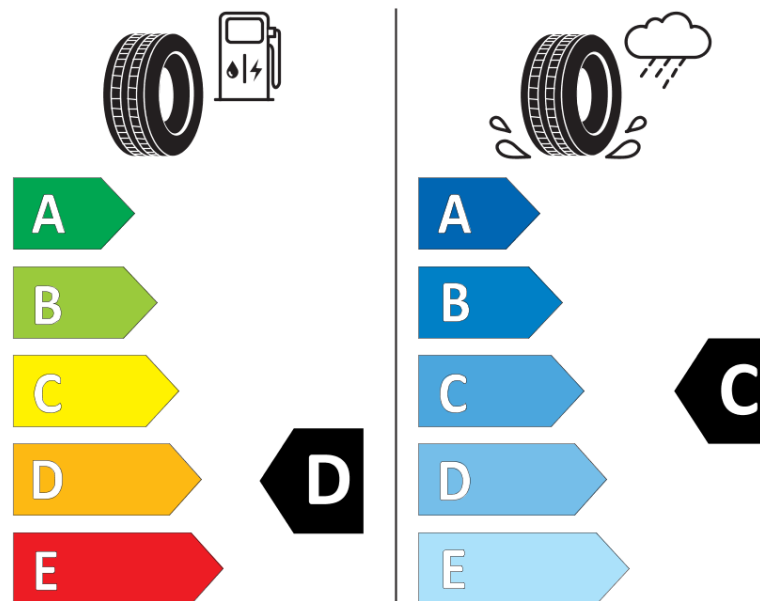

Fișă cu informații referitoare la produs

REGULAMENTUL (UE) 2020/740

Marca	MICHELIN
Denumire comercială	PILOT SPORT CUP 2 CNT
Număr articol	777391
Dimensiune	255/30ZR19
Indice de sarcină	91
Indice de viteză	(Y)
Clasa pentru eficiența consumului de combustibil	D
Clasa de aderență pe suprafețe umede	C
Clasa de performanță pentru zgomotul exterior	B
Nivelul de zgomot exterior	73 dB
Anvelopă de iarnă	Nu
Anvelopă pentru gheață	Nu
Data începerii producției	04/19
Data încetării producției	
Varianta de încărcare	XL
Informații suplimentare	255/30 ZR19 (91Y) XL PILOT SPORT CUP 2 CONNECT MI

ENERGY

MICHELIN

777391

255/30ZR19 (91Y) XL

C1

2020/740