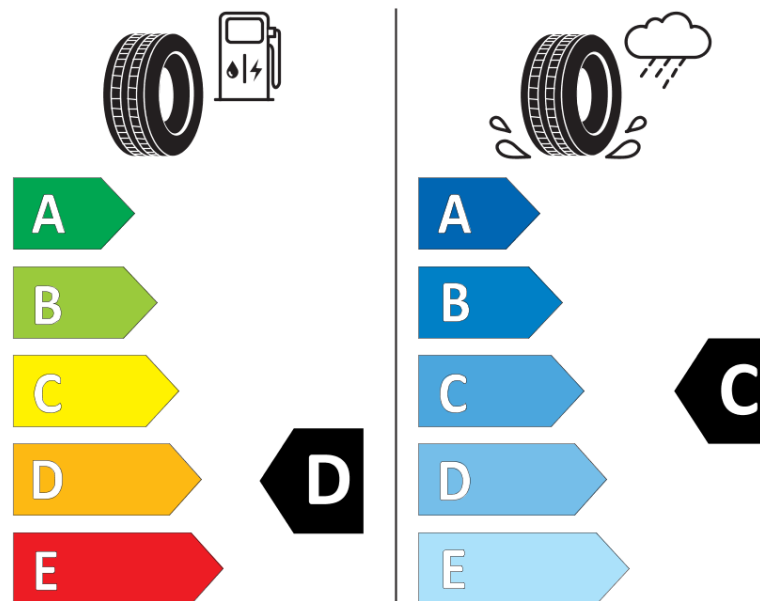

Fișă cu informații referitoare la produs

REGULAMENTUL (UE) 2020/740

Marca	MICHELIN
Denumire comercială	PILOT ALPIN 5 SUV
Număr articol	790079
Dimensiune	285/35R22
Indice de sarcină	106
Indice de viteză	W
Clasa pentru eficiența consumului de combustibil	D
Clasa de aderență pe suprafețe umede	C
Clasa de performanță pentru zgomotul exterior	B
Nivelul de zgomot exterior	74 dB
Anvelopă de iarnă	Da
Anvelopă pentru gheață	Nu
Data începerii producției	49/19
Data încetării producției	
Varianta de încărcare	XL
Informații suplimentare	285/35 R22 106W XL TL PILOT ALPIN 5 SUV MI

ENERG

MICHELIN

790079

285/35R22 106 W

C1

2020/740