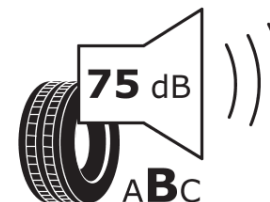

ENERGIA

MICHELIN

812315

295/30ZR21 (102Y) XL

C1