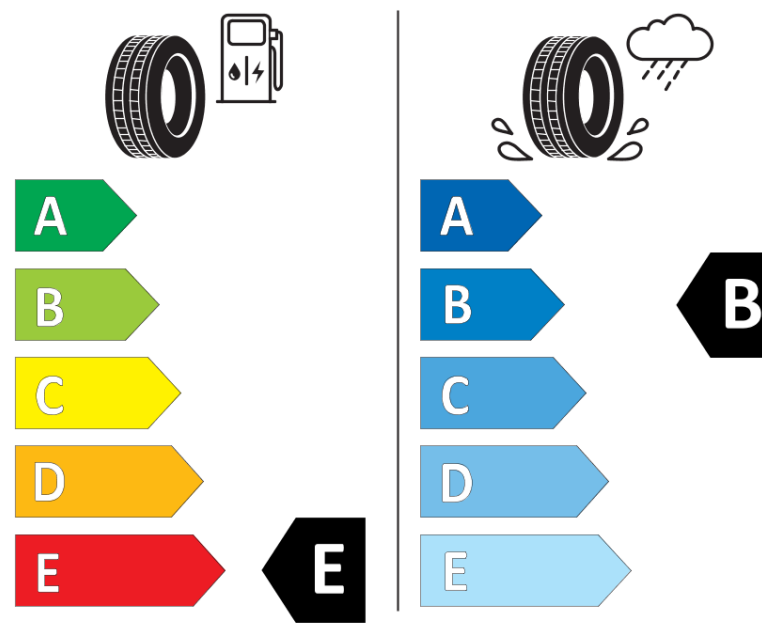

Fișă cu informații referitoare la produs

REGULAMENTUL (UE) 2020/740

Marca	KLEBER
Denumire comercială	TRANSPRO
Număr articol	821803
Dimensiune	175/65R14C
Indice de sarcină	90
Indice de sarcină (Indice de sarcină pentru montaj dual)	88
Indice de viteză	T
Clasa pentru eficiența consumului de combustibil	E
Clasa de aderență pe suprafețe umede	B
Clasa de performanță pentru zgomotul exterior	B
Nivelul de zgomot exterior	72 dB
Anvelopă de iarnă	Nu
Data începerii producției	08/06
Data încetării producției	
Informații suplimentare	175/65 R 14C 90/88T TL TRANSPRO KL
Indice de sarcină suplimentar (pentru montaj simplu)	
Indice de sarcină suplimentar (pentru montaj dual)	
Indice de viteză pentru condiții specifice de utilizare	

ENERG

KLEBER

821803

175/65R14C 90/88 T

C2

2020/740