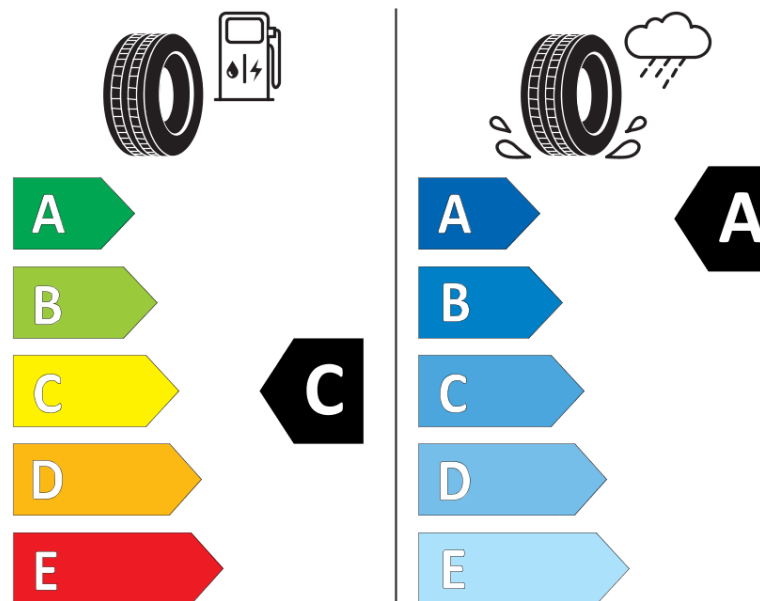

## Fișă cu informații referitoare la produs

REGULAMENTUL (UE) 2020/740

Marca	MICHELIN
Denumire comercială	PILOT SPORT 4 S
Număr articol	835474
Dimensiune	295/30ZR20
Indice de sarcină	101
Indice de viteză	(Y)
Clasa pentru eficiența consumului de combustibil	C
Clasa de aderență pe suprafețe umede	A
Clasa de performanță pentru zgomotul exterior	B
Nivelul de zgomot exterior	73 dB
Anvelopă de iarnă	Nu
Anvelopă pentru gheață	Nu
Data începerii producției	32/15
Data încetării producției	
Varianta de încărcare	XL
Informații suplimentare	295/30 ZR20 (101Y) EXTRA LOAD TL PILOT SPORT 4 S MI

# ENERG

MICHELIN

835474

295/30ZR20 (101Y) XL

C1

2020/740