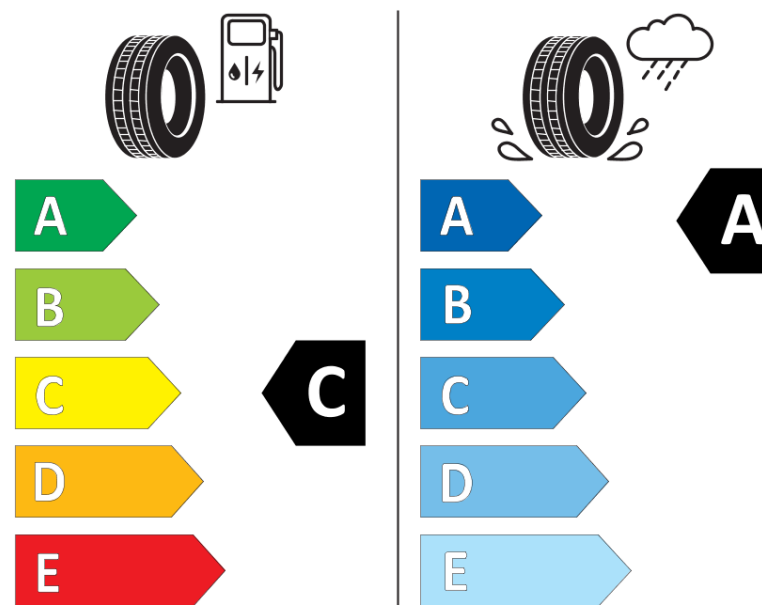

## Fișă cu informații referitoare la produs

REGULAMENTUL (UE) 2020/740

Marca	<b>KLEBER</b>
Denumire comercială	<b>DYNAXER HP4 DT1</b>
Număr articol	<b>838581</b>
Dimensiune	<b>205/55R16</b>
Indice de sarcină	<b>91</b>
Indice de viteză	<b>V</b>
Clasa pentru eficiența consumului de combustibil	<b>C</b>
Clasa de aderență pe suprafețe umede	<b>A</b>
Clasa de performanță pentru zgomotul exterior	<b>B</b>
Nivelul de zgomot exterior	<b>70 dB</b>
Anvelopă de iarnă	<b>Nu</b>
Anvelopă pentru gheață	<b>Nu</b>
Data începerii producției	<b>48/21</b>
Data încetării producției	
Varianta de încărcare	<b>SL</b>
Informații suplimentare	<b>205/55 R16 91V TL DYNAXER HP4 DT1 KL</b>

# ENERG

**KLEBER**

838581

205/55R16 91 V

C1

2020/740