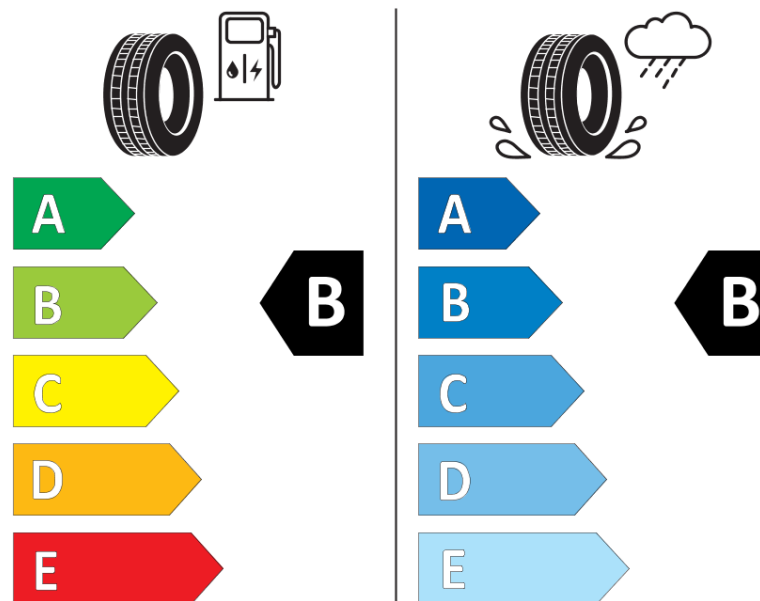

Fișă cu informații referitoare la produs

REGULAMENTUL (UE) 2020/740

| | |
|--|--|
| Marca | MICHELIN |
| Denumire comercială | CROSSCLIMATE SUV |
| Număr articol | 864757 |
| Dimensiune | 225/60R18 |
| Indice de sarcină | 104 |
| Indice de viteză | W |
| Clasa pentru eficiența consumului de combustibil | B |
| Clasa de aderență pe suprafețe umede | B |
| Clasa de performanță pentru zgomotul exterior | A |
| Nivelul de zgomot exterior | 69 dB |
| Anvelopă de iarnă | Da |
| Anvelopă pentru gheață | Nu |
| Data începerii producției | 17/16 |
| Data încetării producției | |
| Varianta de încărcare | XL |
| Informații suplimentare | 225/60 R18 104W XL TL CROSSCLIMATE SUV MI |

ENERG

MICHELIN

864757

225/60R18 104 W

C1

2020/740