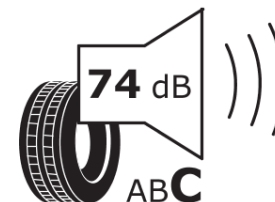

## Fișă cu informații referitoare la produs

REGULAMENTUL (UE) 2020/740

Marca	<b>MICHELIN</b>
Denumire comercială	<b>PILOT ALPIN 5 SUV</b>
Număr articol	<b>867263</b>
Dimensiune	<b>275/40R21</b>
Indice de sarcină	<b>107</b>
Indice de viteză	<b>V</b>
Clasa pentru eficiența consumului de combustibil	<b>C</b>
Clasa de aderență pe suprafețe umede	<b>C</b>
Clasa de performanță pentru zgomotul exterior	<b>B</b>
Nivelul de zgomot exterior	<b>71 dB</b>
Anvelopă de iarnă	<b>Da</b>
Anvelopă pentru gheață	<b>Nu</b>
Data începerii producției	<b>09/20</b>
Data încetării producției	
Varianta de încărcare	<b>XL</b>
Informații suplimentare	<b>275/40 R21 107V XL TL PILOT ALPIN 5 SUV MI</b>

# ENERG

**MICHELIN**

867263

275/40R21 107 V XL

C1

2020/740