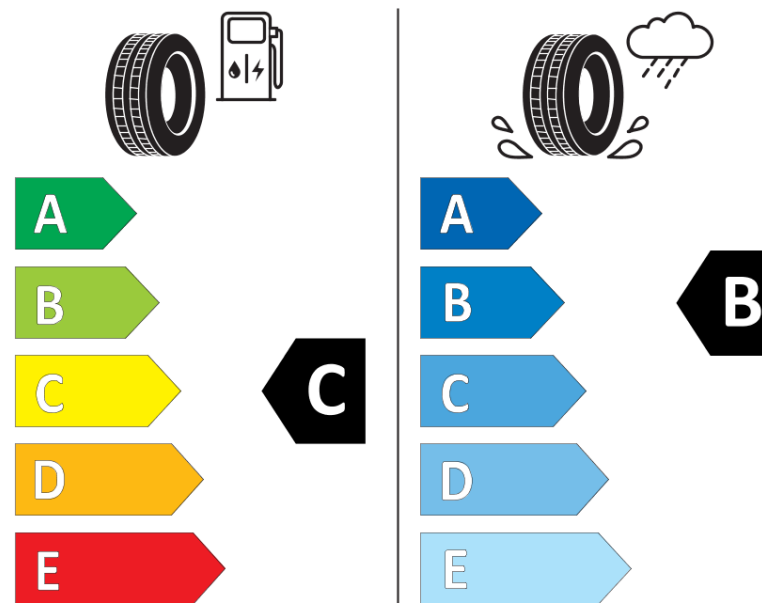

Indice de sarcină (Indice de sarcină pentru montaj dual)

Indice de viteză	<b>R</b>
Clasa pentru eficiența consumului de combustibil	<b>C</b>
Clasa de aderență pe suprafețe umede	<b>B</b>
Clasa de performanță pentru zgomotul exterior	<b>B</b>
Nivelul de zgomot exterior	<b>70 dB</b>
Anvelopă de iarnă	<b>Nu</b>
Data începerii producției	<b>40/13</b>
Data încetării producției	
Informații suplimentare	<b>225/75 R 16CP 118R TL AGILIS CAMPING GRNX MI</b>

# ENERG

**MICHELIN**

884161

225/75R16CP 118 R

C2

2020/740