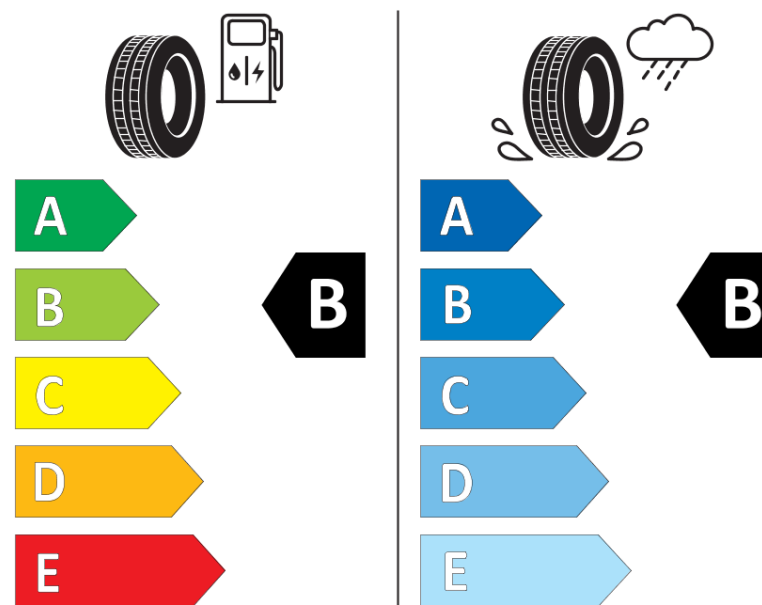

## Fișă cu informații referitoare la produs

REGULAMENTUL (UE) 2020/740

Marca	<b>KLEBER</b>
Denumire comercială	<b>QUADRAXER2</b>
Număr articol	<b>890818</b>
Dimensiune	<b>225/55R16</b>
Indice de sarcină	<b>99</b>
Indice de viteză	<b>H</b>
Clasa pentru eficiența consumului de combustibil	<b>B</b>
Clasa de aderență pe suprafețe umede	<b>B</b>
Clasa de performanță pentru zgomotul exterior	<b>A</b>
Nivelul de zgomot exterior	<b>69 dB</b>
Anvelopă de iarnă	<b>Da</b>
Anvelopă pentru gheață	<b>Nu</b>
Data începerii producției	<b>28/15</b>
Data încetării producției	
Varianta de încărcare	<b>XL</b>
Informații suplimentare	<b>225/55 R16 99H EXTRA LOAD TL QUADRAXER2 KL</b>

# ENERG

**KLEBER**

890818

225/55R16 99 H

C1

2020/740