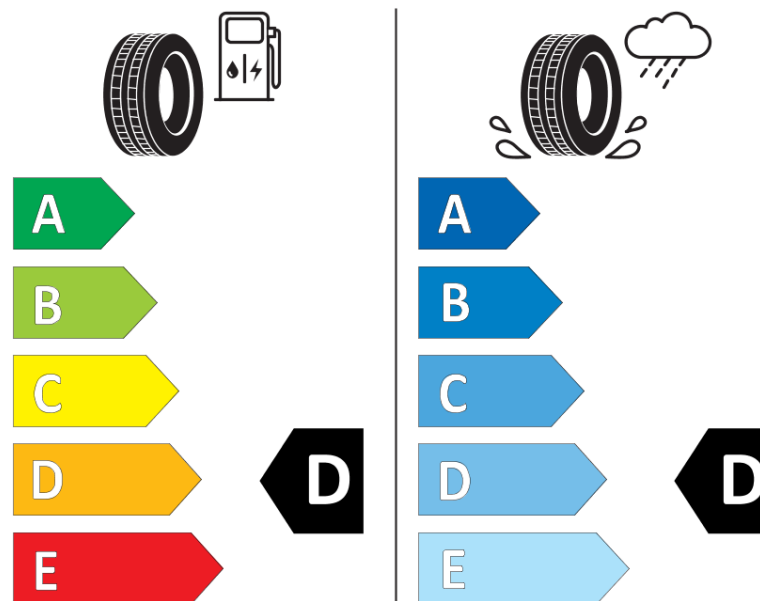

Fișă cu informații referitoare la produs

REGULAMENTUL (UE) 2020/740

Marca	MICHELIN
Denumire comercială	PILOT SPORT CUP 2 R MGT
Număr articol	895745
Dimensiune	305/30ZR20
Indice de sarcină	103
Indice de viteză	(Y)
Clasa pentru eficiența consumului de combustibil	D
Clasa de aderență pe suprafețe umede	D
Clasa de performanță pentru zgomotul exterior	B
Nivelul de zgomot exterior	74 dB
Anvelopă de iarnă	Nu
Anvelopă pentru gheață	Nu
Data începerii producției	39/23
Data încetării producției	
Varianta de încărcare	XL
Informații suplimentare	305/30 ZR20 (103Y) XL TL PILOT SPORT CUP 2 R MGT MI

ENERG

MICHELIN

895745

305/30ZR20 (103Y) XL

C1