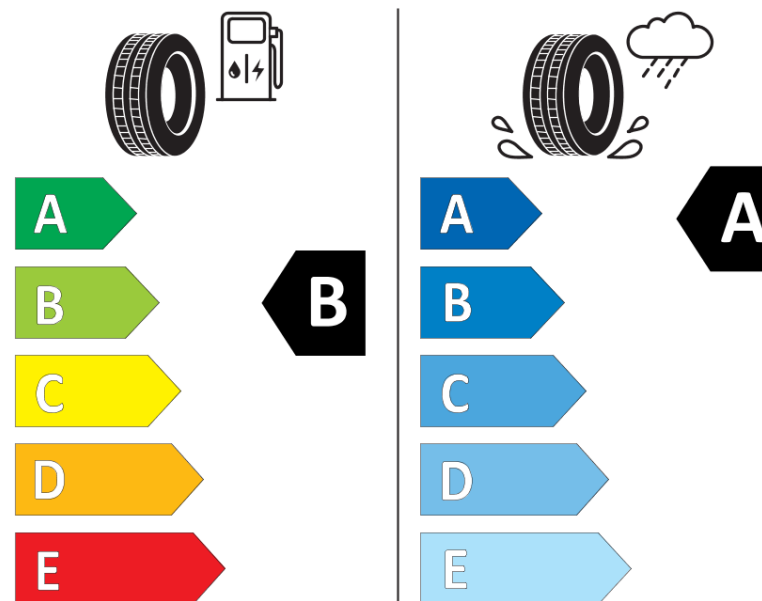

## Fișă cu informații referitoare la produs

REGULAMENTUL (UE) 2020/740

Marca	<b>MICHELIN</b>
Denumire comercială	<b>PRIMACY 4+</b>
Număr articol	<b>897776</b>
Dimensiune	<b>235/45R18</b>
Indice de sarcină	<b>98</b>
Indice de viteză	<b>W</b>
Clasa pentru eficiența consumului de combustibil	<b>B</b>
Clasa de aderență pe suprafețe umede	<b>A</b>
Clasa de performanță pentru zgomotul exterior	<b>B</b>
Nivelul de zgomot exterior	<b>70 dB</b>
Anvelopă de iarnă	<b>Nu</b>
Anvelopă pentru gheață	<b>Nu</b>
Data începerii producției	<b>35/20</b>
Data încetării producției	
Varianta de încărcare	<b>XL</b>
Informații suplimentare	<b>235/45 R18 98W XL TL PRIMACY 4+ MI</b>

# ENERGY

**MICHELIN**

897776

235/45R18 98 W XL

C1

2020/740