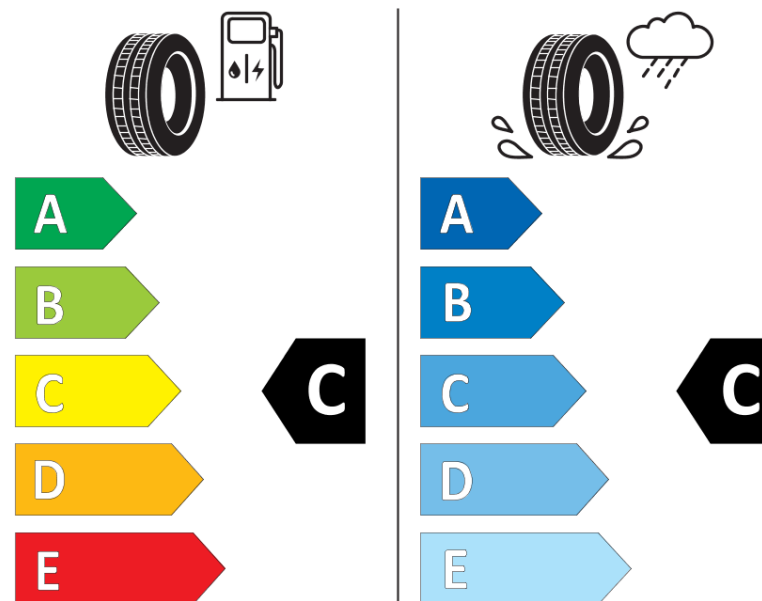

## Fișă cu informații referitoare la produs

REGULAMENTUL (UE) 2020/740

Marca	<b>MICHELIN</b>
Denumire comercială	<b>PILOT ALPIN 5 SUV</b>
Număr articol	<b>897931</b>
Dimensiune	<b>285/40R23</b>
Indice de sarcină	<b>111</b>
Indice de viteză	<b>V</b>
Clasa pentru eficiența consumului de combustibil	<b>C</b>
Clasa de aderență pe suprafețe umede	<b>C</b>
Clasa de performanță pentru zgomotul exterior	<b>B</b>
Nivelul de zgomot exterior	<b>74 dB</b>
Anvelopă de iarnă	<b>Da</b>
Anvelopă pentru gheață	<b>Nu</b>
Data începerii producției	<b>05/21</b>
Data încetării producției	
Varianta de încărcare	<b>XL</b>
Informații suplimentare	<b>285/40 R23 111V XL TL PILOT ALPIN 5 SUV MI</b>

# ENERG

**MICHELIN**

897931

285/40R23 111 V XL

C1

2020/740