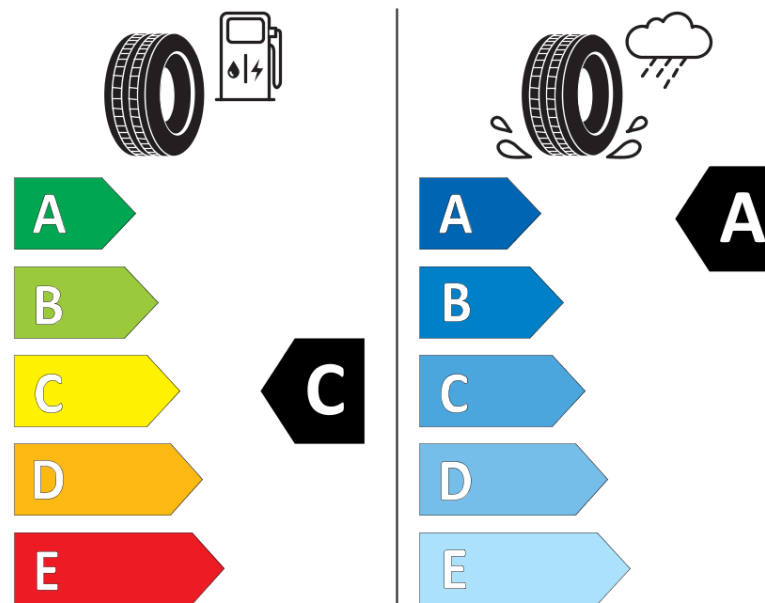

Fișă cu informații referitoare la produs

REGULAMENTUL (UE) 2020/740

Marca	MICHELIN
Denumire comercială	PILOT SPORT 4 SUV
Număr articol	897953
Dimensiune	265/55R19
Indice de sarcină	113
Indice de viteză	Y
Clasa pentru eficiența consumului de combustibil	C
Clasa de aderență pe suprafețe umede	A
Clasa de performanță pentru zgomotul exterior	B
Nivelul de zgomot exterior	72 dB
Anvelopă de iarnă	Nu
Anvelopă pentru gheață	Nu
Data începerii producției	02/19
Data încetării producției	
Varianta de încărcare	XL
Informații suplimentare	265/55 R19 113Y XL TL PILOT SPORT 4 SUV MI

ENERG

MICHELIN

897953

265/55R19 113 Y

C1

2020/740