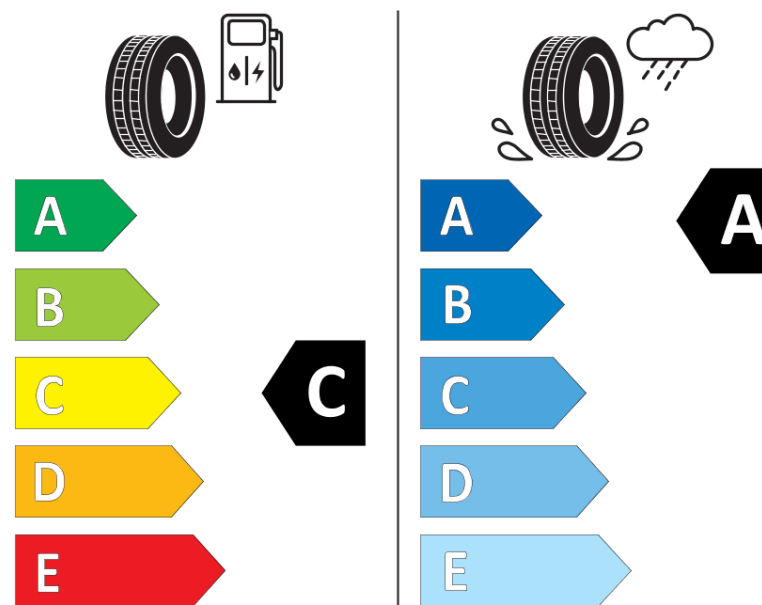

Fișă cu informații referitoare la produs

REGULAMENTUL (UE) 2020/740

Marca	KLEBER
Denumire comercială	DYNAXER HP4 DT1
Număr articol	899224
Dimensiune	205/60R16
Indice de sarcină	96
Indice de viteză	W
Clasa pentru eficiența consumului de combustibil	C
Clasa de aderență pe suprafețe umede	A
Clasa de performanță pentru zgomotul exterior	B
Nivelul de zgomot exterior	69 dB
Anvelopă de iarnă	Nu
Anvelopă pentru gheață	Nu
Data începerii producției	48/21
Data încetării producției	
Varianta de încărcare	XL
Informații suplimentare	205/60 R16 96W XL TL DYNAXER HP4 DT1 KL

ENERG

KLEBER

899224

205/60R16 96 W XL

C1

2020/740