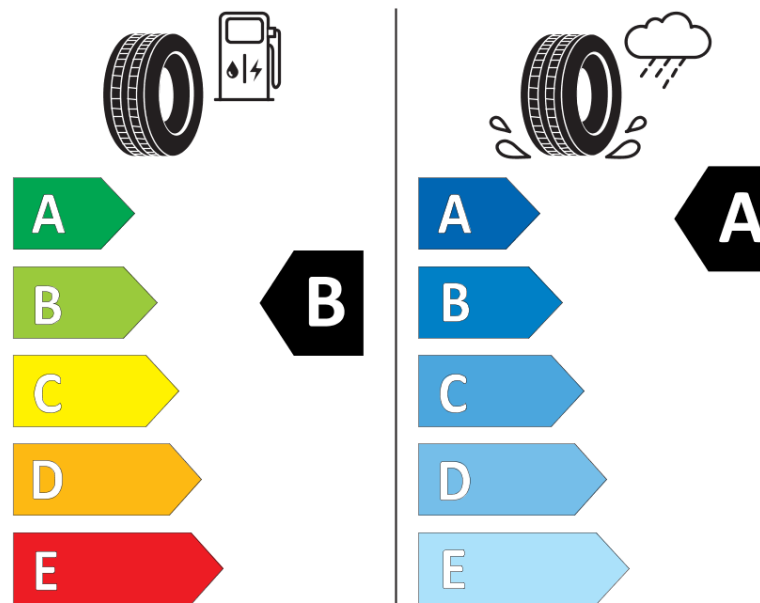

Fișă cu informații referitoare la produs

REGULAMENTUL (UE) 2020/740

Marca	MICHELIN
Denumire comercială	PRIMACY 3
Număr articol	917826
Dimensiune	215/65R16
Indice de sarcină	102
Indice de viteză	V
Clasa pentru eficiența consumului de combustibil	B
Clasa de aderență pe suprafețe umede	A
Clasa de performanță pentru zgomotul exterior	A
Nivelul de zgomot exterior	69 dB
Anvelopă de iarnă	Nu
Anvelopă pentru gheață	Nu
Data începerii producției	29/13
Data încetării producției	
Varianta de încărcare	XL
Informații suplimentare	215/65 R16 102V EXTRA LOAD TL PRIMACY 3 GRNX MI

ENERG

MICHELIN

917826

215/65R16 102 V

C1