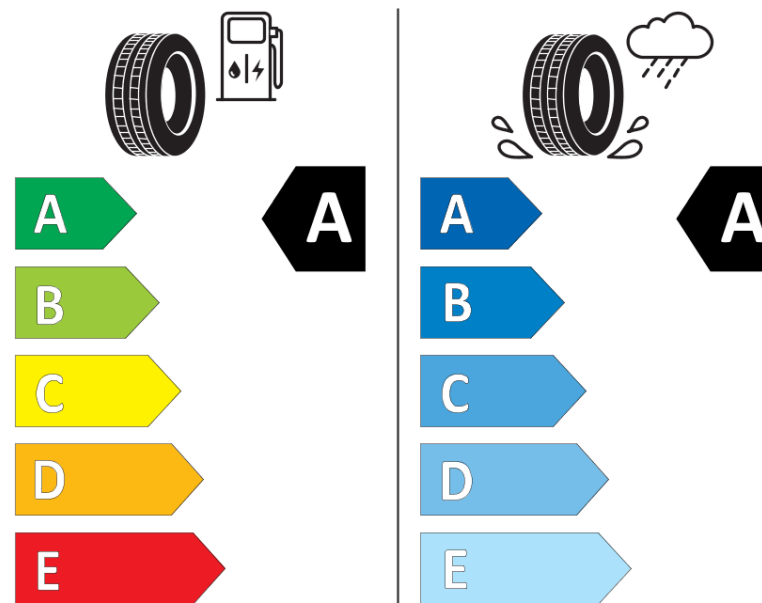

## Fișă cu informații referitoare la produs

REGULAMENTUL (UE) 2020/740

Marca	MICHELIN
Denumire comercială	PRIMACY 4 S2
Număr articol	920789
Dimensiune	205/55R16
Indice de sarcină	91
Indice de viteză	H
Clasa pentru eficiența consumului de combustibil	A
Clasa de aderență pe suprafețe umede	A
Clasa de performanță pentru zgomotul exterior	B
Nivelul de zgomot exterior	69 dB
Anvelopă de iarnă	Nu
Anvelopă pentru gheață	Nu
Data începerii producției	43/17
Data încetării producției	
Varianta de încărcare	SL
Informații suplimentare	205/55 R16 91H TL PRIMACY 4 S2 MI

# ENERG

MICHELIN

920789

205/55R16 91 H

C1

2020/740