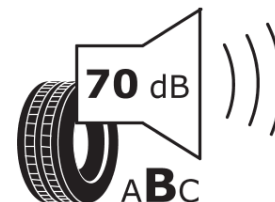

Fișă cu informații referitoare la produs

REGULAMENTUL (UE) 2020/740

Marca	MICHELIN
Denumire comercială	PILOT ALPIN 5 SUV AO
Număr articol	920905
Dimensiune	235/55R19
Indice de sarcină	105
Indice de viteză	H
Clasa pentru eficiența consumului de combustibil	B
Clasa de aderență pe suprafețe umede	C
Clasa de performanță pentru zgomotul exterior	B
Nivelul de zgomot exterior	70 dB
Anvelopă de iarnă	Da
Anvelopă pentru gheață	Nu
Data începerii producției	22/22
Data încetării producției	
Varianta de încărcare	XL
Informații suplimentare	235/55 R19 105H XL TL PILOT ALPIN 5 SUV AO MI

ENERG

MICHELIN

920905

235/55R19 105 H XL

C1

2020/740