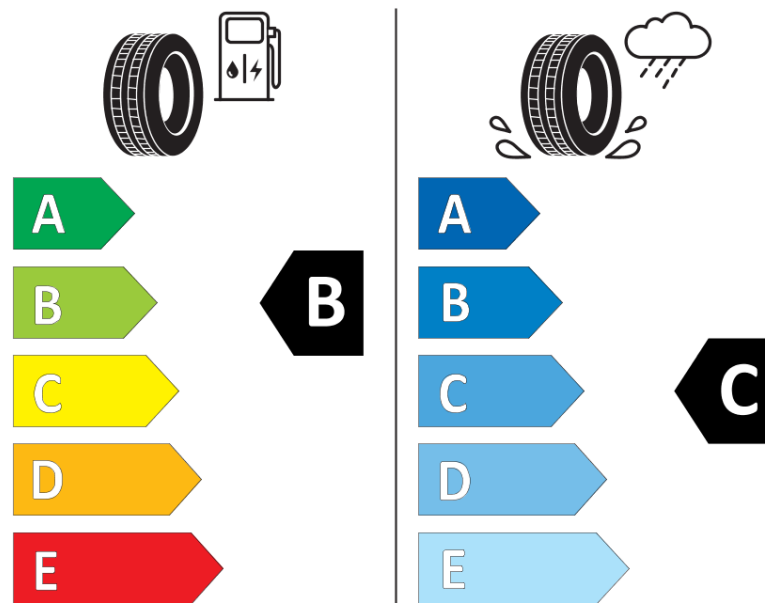

Fișă cu informații referitoare la produs

REGULAMENTUL (UE) 2020/740

Marca	MICHELIN
Denumire comercială	PILOT ALPIN 5 SUV AO
Număr articol	920905
Dimensiune	235/55R19
Indice de sarcină	105
Indice de viteză	H
Clasa pentru eficiența consumului de combustibil	B
Clasa de aderență pe suprafețe umede	C
Clasa de performanță pentru zgomotul exterior	B
Nivelul de zgomot exterior	70 dB
Anvelopă de iarnă	Da
Anvelopă pentru gheață	Nu
Data începerii producției	22/22
Data încetării producției	
Varianta de încărcare	XL
Informații suplimentare	235/55 R19 105H XL TL PILOT ALPIN 5 SUV AO MI

ENERG

MICHELIN

920905

235/55R19 105 H XL

C1

2020/740