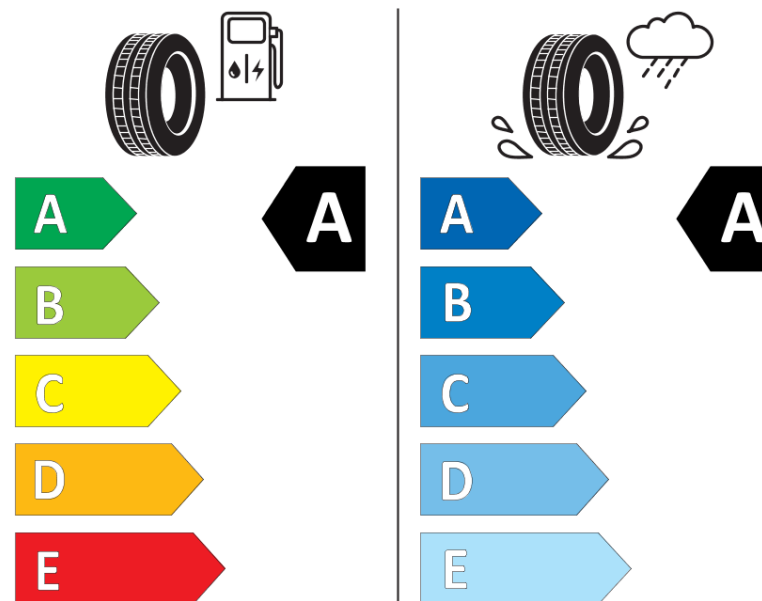

Fișă cu informații referitoare la produs

REGULAMENTUL (UE) 2020/740

Marca	MICHELIN
Denumire comercială	E PRIMACY S1
Număr articol	923770
Dimensiune	235/60R19
Indice de sarcină	107
Indice de viteză	V
Clasa pentru eficiența consumului de combustibil	A
Clasa de aderență pe suprafețe umede	A
Clasa de performanță pentru zgomotul exterior	B
Nivelul de zgomot exterior	70 dB
Anvelopă de iarnă	Nu
Anvelopă pentru gheață	Nu
Data începerii producției	06/21
Data încetării producției	
Varianta de încărcare	XL
Informații suplimentare	235/60 R19 107V XL TL E PRIMACY S1 MI

ENERG

MICHELIN

923770

235/60R19 107 V XL

C1

2020/740