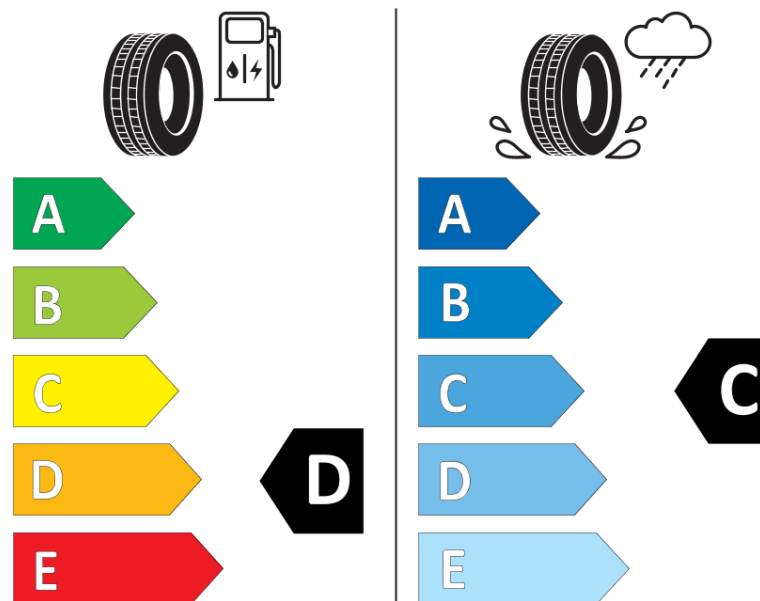

Fișă cu informații referitoare la produs

REGULAMENTUL (UE) 2020/740

Marca	MICHELIN
Denumire comercială	LATITUDE CROSS DT
Număr articol	930980
Dimensiune	205/80R16
Indice de sarcină	104
Indice de viteză	T
Clasa pentru eficiența consumului de combustibil	D
Clasa de aderență pe suprafețe umede	C
Clasa de performanță pentru zgomotul exterior	B
Nivelul de zgomot exterior	71 dB
Anvelopă de iarnă	Nu
Anvelopă pentru gheață	Nu
Data începerii producției	51/12
Data încetării producției	
Varianta de încărcare	XL
Informații suplimentare	205/80 R16 104T EXTRA LOAD TL LATITUDE CROSS DT MI

ENERG

MICHELIN

930980

205/80R16 104 T

C1

2020/740