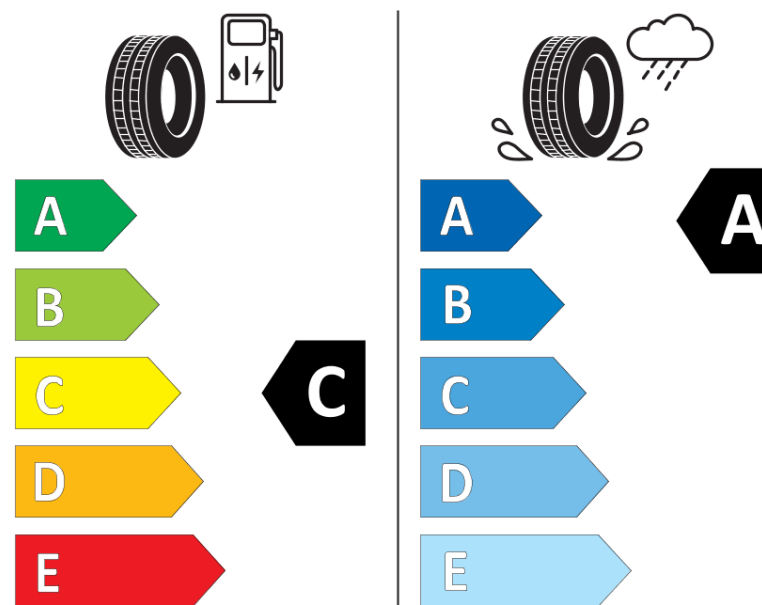

Fișă cu informații referitoare la produs

REGULAMENTUL (UE) 2020/740

Marca	KLEBER
Denumire comercială	DYNAXER HP4
Număr articol	951489
Dimensiune	205/55R16
Indice de sarcină	91
Indice de viteză	W
Clasa pentru eficiența consumului de combustibil	C
Clasa de aderență pe suprafețe umede	A
Clasa de performanță pentru zgomotul exterior	A
Nivelul de zgomot exterior	68 dB
Anvelopă de iarnă	Nu
Anvelopă pentru gheață	Nu
Data începerii producției	26/17
Data încetării producției	
Varianta de încărcare	SL
Informații suplimentare	205/55 R16 91W TL DYNAXER HP4 KL

ENERG

KLEBER

951489

205/55R16 91 W

C1

2020/740