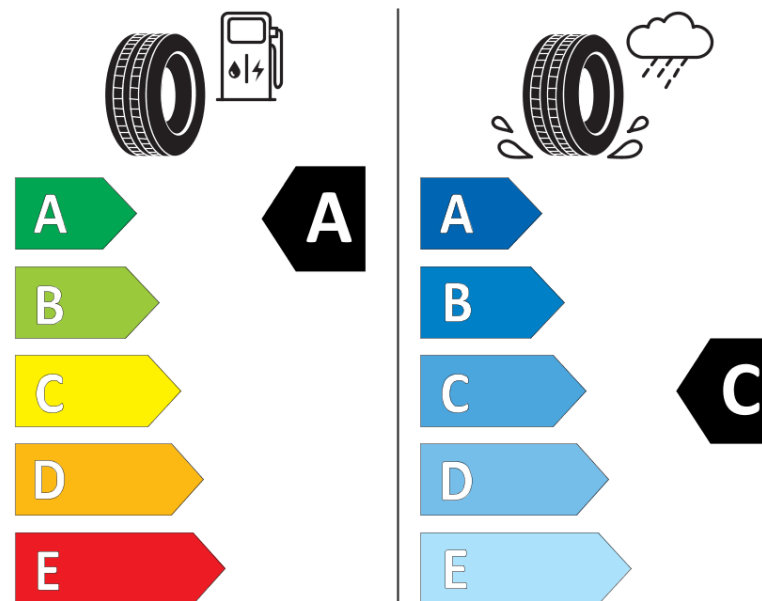

Fișă cu informații referitoare la produs

REGULAMENTUL (UE) 2020/740

Marca	MICHELIN
Denumire comercială	LATITUDE TOUR HP JLR
Număr articol	954082
Dimensiune	235/65R18
Indice de sarcină	110
Indice de viteză	V
Clasa pentru eficiența consumului de combustibil	A
Clasa de aderență pe suprafețe umede	C
Clasa de performanță pentru zgomotul exterior	B
Nivelul de zgomot exterior	71 dB
Anvelopă de iarnă	Nu
Anvelopă pentru gheață	Nu
Data începerii producției	48/16
Data încetării producției	
Varianta de încărcare	XL
Informații suplimentare	235/65 R18 110V XL TL LATITUDE TOUR HP JLR GRNX MI

ENERG

MICHELIN

954082

235/65R18 110 V

C1

2020/740