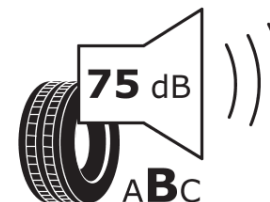

ENERG

MICHELIN

958489

335/30R23 111 Y XL

C1