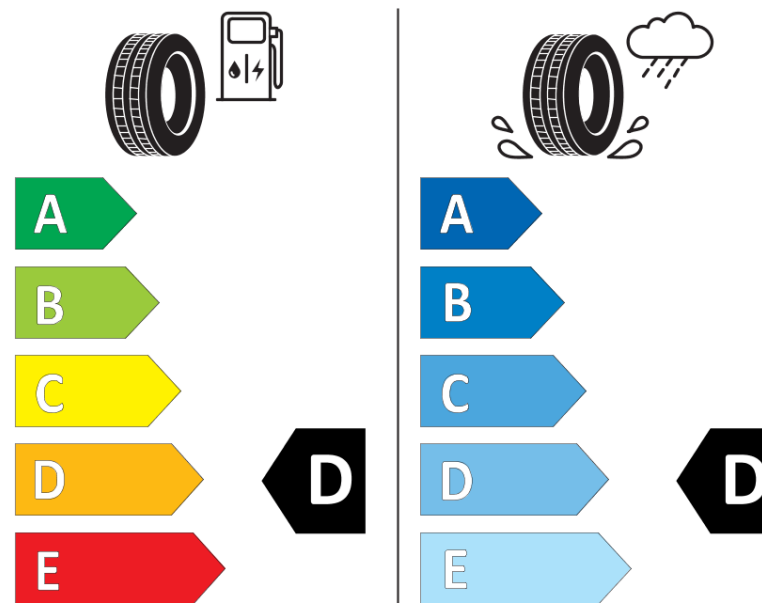

Fișă cu informații referitoare la produs

REGULAMENTUL (UE) 2020/740

Marca	MICHELIN
Denumire comercială	PILOT SPORT CUP 2 R CNT
Număr articol	959290
Dimensiune	245/30ZR20
Indice de sarcină	90
Indice de viteză	(Y)
Clasa pentru eficiența consumului de combustibil	D
Clasa de aderență pe suprafețe umede	D
Clasa de performanță pentru zgomotul exterior	B
Nivelul de zgomot exterior	70 dB
Anvelopă de iarnă	Nu
Anvelopă pentru gheață	Nu
Data începerii producției	05/21
Data încetării producției	
Varianta de încărcare	XL
Informații suplimentare	245/30 ZR20 (90Y) XL TL PILOT SPORT CUP 2 R CONNECT MI

ENERG

MICHELIN

959290

245/30ZR20 (90Y) XL

C1