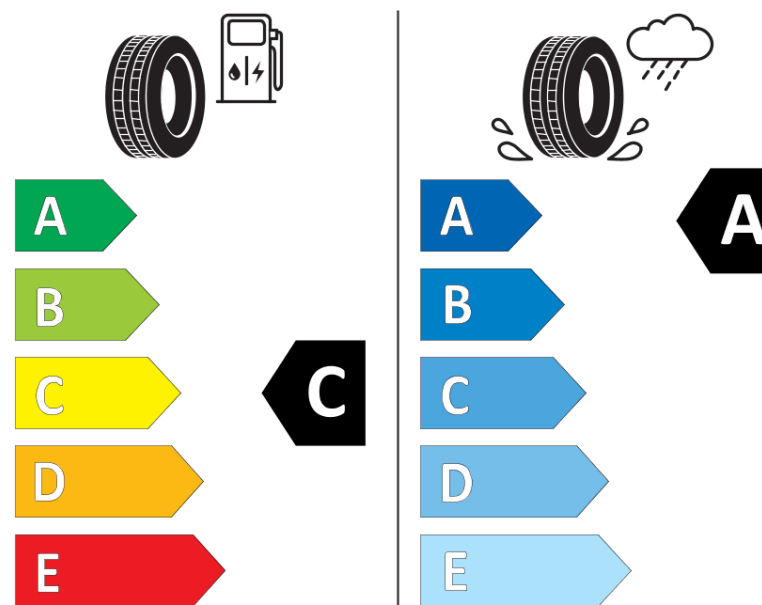

## Fișă cu informații referitoare la produs

REGULAMENTUL (UE) 2020/740

Marca	<b>KLEBER</b>
Denumire comercială	<b>DYNAXER HP4</b>
Număr articol	<b>960384</b>
Dimensiune	<b>215/55R17</b>
Indice de sarcină	<b>98</b>
Indice de viteză	<b>W</b>
Clasa pentru eficiența consumului de combustibil	<b>C</b>
Clasa de aderență pe suprafețe umede	<b>A</b>
Clasa de performanță pentru zgomotul exterior	<b>A</b>
Nivelul de zgomot exterior	<b>69 dB</b>
Anvelopă de iarnă	<b>Nu</b>
Anvelopă pentru gheață	<b>Nu</b>
Data începerii producției	<b>41/17</b>
Data încetării producției	
Varianta de încărcare	<b>XL</b>
Informații suplimentare	<b>215/55 R17 98W XL TL DYNAXER HP4 KL</b>

# ENERG

**KLEBER**

960384

215/55R17 98 W

C1

2020/740