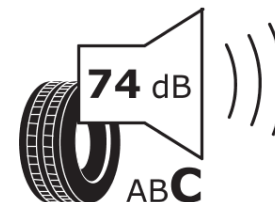

Fișă cu informații referitoare la produs

REGULAMENTUL (UE) 2020/740

Marca	MICHELIN
Denumire comercială	PILOT ALPIN 5 SUV
Număr articol	960570
Dimensiune	275/50R21
Indice de sarcină	113
Indice de viteză	V
Clasa pentru eficiența consumului de combustibil	C
Clasa de aderență pe suprafețe umede	C
Clasa de performanță pentru zgomotul exterior	B
Nivelul de zgomot exterior	71 dB
Anvelopă de iarnă	Da
Anvelopă pentru gheață	Nu
Data începerii producției	09/20
Data încetării producției	
Varianta de încărcare	XL
Informații suplimentare	275/50 R21 113V XL TL PILOT ALPIN 5 SUV MI

ENERG

MICHELIN

960570

275/50R21 113 V XL

C1

2020/740