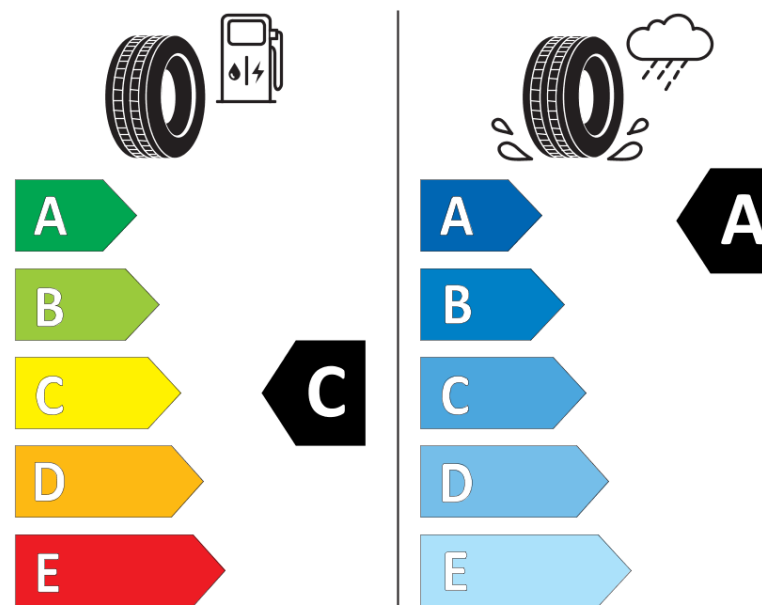

Fișă cu informații referitoare la produs

REGULAMENTUL (UE) 2020/740

Marca	KLEBER
Denumire comercială	DYNAXER HP4 DT1
Număr articol	961484
Dimensiune	205/55R16
Indice de sarcină	91
Indice de viteză	W
Clasa pentru eficiența consumului de combustibil	C
Clasa de aderență pe suprafețe umede	A
Clasa de performanță pentru zgomotul exterior	B
Nivelul de zgomot exterior	70 dB
Anvelopă de iarnă	Nu
Anvelopă pentru gheață	Nu
Data începerii producției	48/21
Data încetării producției	
Varianta de încărcare	SL
Informații suplimentare	205/55 R16 91W TL DYNAXER HP4 DT1 KL

ENERG

KLEBER

961484

205/55R16 91 W

C1

2020/740