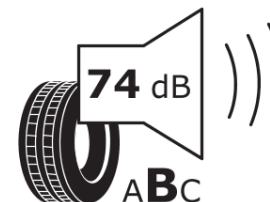

ENERG

MICHELIN

993345

295/40R22 112 Y

C1