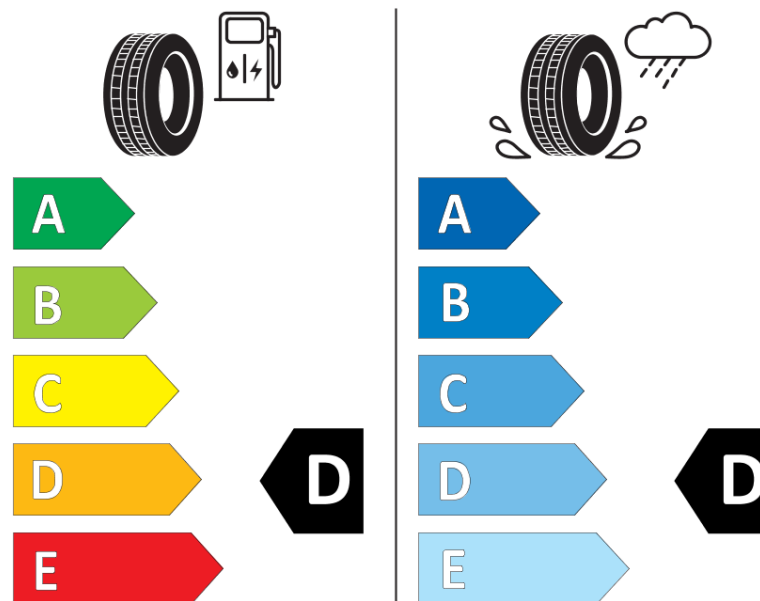

## Fișă cu informații referitoare la produs

REGULAMENTUL (UE) 2020/740

Marca	<b>MICHELIN</b>
Denumire comercială	<b>PILOT SPORT CUP 2 R MO2</b>
Număr articol	<b>996959</b>
Dimensiune	<b>285/35ZR19</b>
Indice de sarcină	<b>103</b>
Indice de viteză	<b>(Y)</b>
Clasa pentru eficiența consumului de combustibil	<b>D</b>
Clasa de aderență pe suprafețe umede	<b>D</b>
Clasa de performanță pentru zgomotul exterior	<b>B</b>
Nivelul de zgomot exterior	<b>74 dB</b>
Anvelopă de iarnă	<b>Nu</b>
Anvelopă pentru gheață	<b>Nu</b>
Data începerii producției	<b>03/19</b>
Data încetării producției	
Varianta de încărcare	<b>XL</b>
Informații suplimentare	<b>285/35 ZR19 (103Y) XL TL PILOT SPORT CUP 2 R MO2 MI</b>

# ENERG

**MICHELIN**

996959

285/35ZR19 (103Y) XL

C1

2020/740