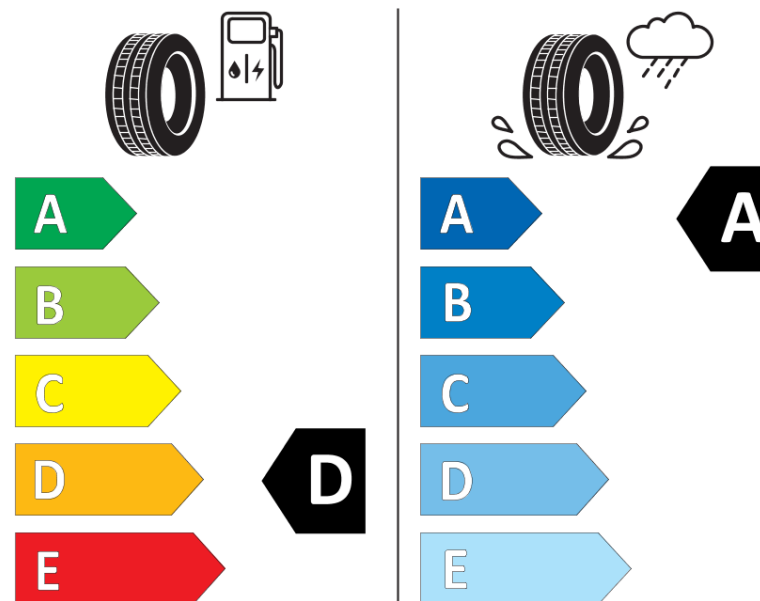

Informačný list výrobku

Nariadenie (EÚ) 2020/740

Dodávateľ alebo obchodná značka	MICHELIN
Obchodný názov alebo obchodné označenie	PILOT SPORT 3 A MO
Katalógové číslo	001413
Označenie rozmeru pneumatiky	255/40ZR20
Index nosnosti	101
Index rýchlosti	(Y)
Trieda palivovej účinnosti	D
Trieda príľnavosti za mokra	A
Trieda vonkajšej hlučnosti	B
Hodnota vonkajšej hlučnosti	71 dB
Príľnavosť na snehu	Nie
Príľnavosť na ľade	Nie
Dátum začatia výroby	44/14
Dátum ukončenia výroby	
Zosilnené pneu s vyššou nosnosťou	XL
Doplňujúce informácie	255/40 ZR20 (101Y) XL TL PILOT SPORT 3 ACOUSTIC MO MI

ENERGY

MICHELIN

001413

255/40ZR20 (101Y) XL

C1